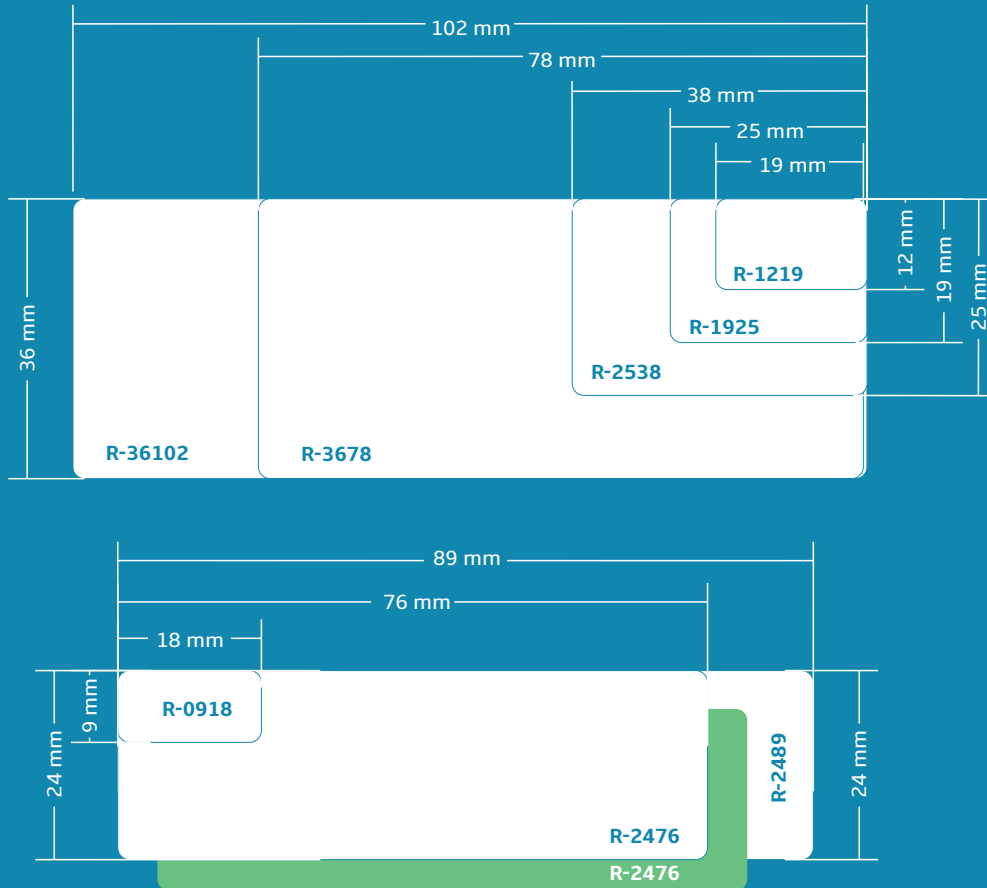

14
etiquetas
por hoja

LASER 24 x 76

20
etiquetas
por hoja

Los "Sticker Eticom 500", producto propio, lo conforman una variedad de medidas y formas diferentes, su característica es que se las expende en cajas y envases delicadamente protegidas. El uso y utilidad de toda esta línea va preferentemente dirigido a la oficina ya que permite rotular, distinguir, procesar y archivar documentación variada.

20
etiquetas
por hoja

LASER 24 x 51

33
etiquetas
por hoja

DATA STICKER

Etiquetas autoadhesivas en formato continuo (E.D.P.)

CODIGO	NUMERO DE COLUMNAS	MEDIDAS DE LAS ETIQUETAS (mm) VERTIAL x HORIZONTAL	ETIQUETAS POR PLIEGO	ETIQUETAS POR CAJA
R-2476		24 x 76	12	(en paquetes)
R-2476		24 x 76	16	2,000
R-2489		24 x 89	8	1,000
R-3678		36 x 78	16	(en paquetes)
R-3678		36 x 78	12	1,500
R-36102		36 x 102	6	1,000
R-2451		24 x 51	24	3,000
R-1219		12 x 19	104	20,000
R-1225		12 x 25	108	15,000

LASER 210 x 297

01

etiqueta
por hoja

STICKER ETICOM 500

Etiquetas autoadhesivas MULTIUSOS

CODIGO	DESCRIPCION	MEDIDAS EN MM	ETIQUETAS POR SOBRE
R-918	Rectangular Blanco	9 x 18	500
R-1219	Rectangular Blanco	12 x 19	500
R-1219	Rectangular en Radiante Made in Perú	12 x 19	500
R-1925	Rectangular Blanco	19 x 25	250
R-2476	Rectangular Blanco, Amarillo y Naranja	24 x 76	100
R-2476	Rectangular Rojo, Celeste, Rosado y Verde	24 x 76	100
R-2489	Rectangular Blanco	24 x 89	100
R-2538	Rectangular Blanco	25 x 38	200
R-3678	Rectangular Blanco	36 x 78	100
R-36102	Rectangular Blanco	36 x 102	100

Ojalillos	Ojalillos		250
Ojalillos	Ojalillos		500

O-2047	Ovalado Via Área Rojo/Azul	20 x 47	27
O-2363	Ovalado Aprobado Verde	23 x 63	24
O-2363	Ovalado Confidencial Rojo/Inv	23 x 63	24
O-2363	Ovalado Importante Rojo/Inv	23 x 63	24
O-2363	Ovalado Personal Rojo/Inv	23 x 63	24
O-2363	Ovalado Rechazado Rojo/Inv	23 x 63	24
O-2363	Ovalado Reservado Rojo/Inv	23 x 63	24
O-2363	Ovalado Urgente Rojo/Inv	23 x 63	24